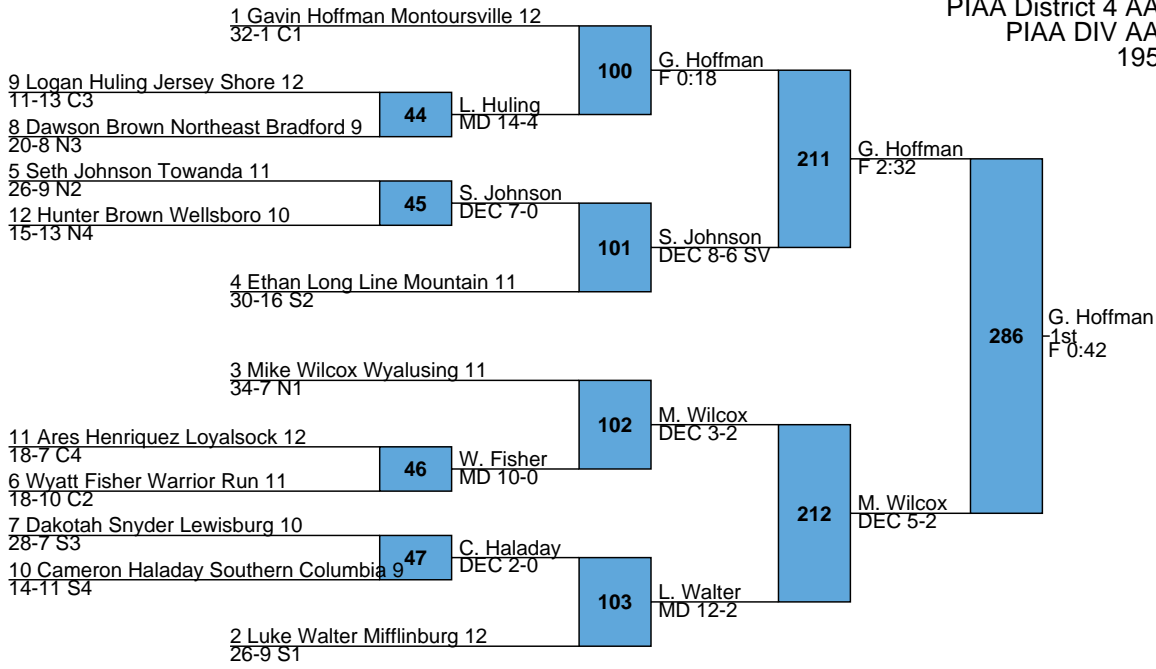

PIAA District 4 AA
PIAA DIV AA
170

L241 E. Mapes vs M. Kustanbauter
DEC 3-2
L242 M. Kustanbauter vs M. Kustanbauter
DEC 7-5
F 3:12
5th

PIAA District 4 AA
PIAA DIV AA
182

PIAA District 4 AA
PIAA DIV AA
195

PIAA District 4 AA
PIAA DIV AA
220

PIAA District 4 AA
PIAA DIV AA
285