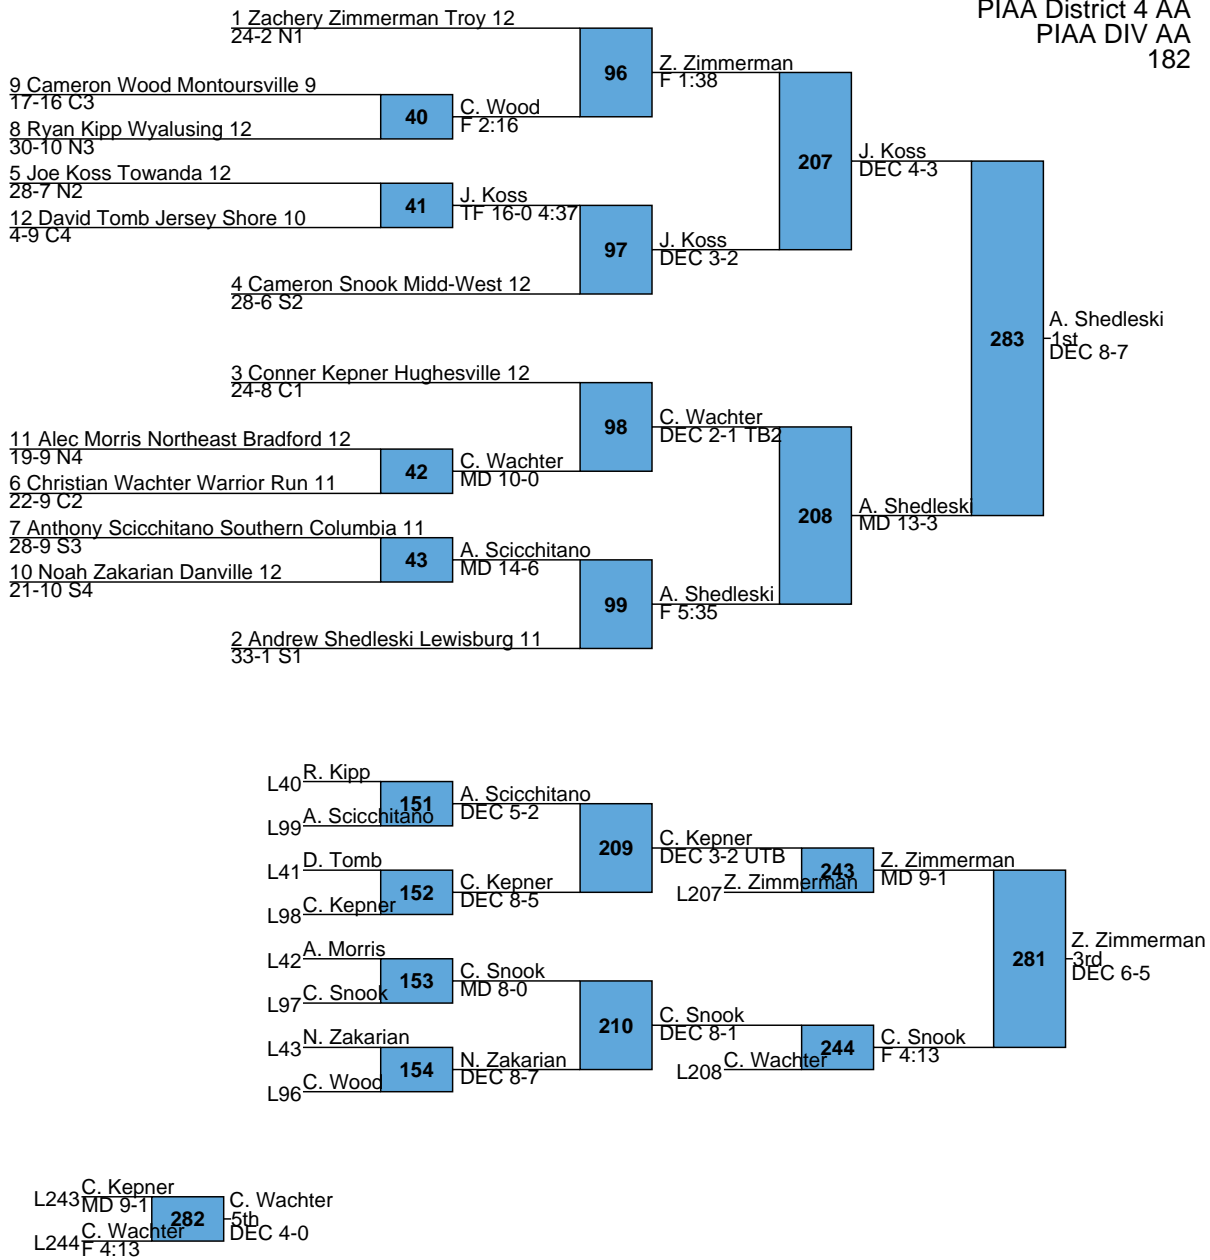

PIAA District 4 AA
PIAA DIV AA
106

PIAA District 4 AA
PIAA DIV AA
113

L225 M. Barberio
DEC 3-1

L226 K. Goodspeed
F 2:24

255 M. Barberio
5th
DEC 2-0

PIAA District 4 AA
PIAA DIV AA
120

L227 S. Casey
DEF 0:22

L228 M. Comini
DEC 5-3

258 M. Comini
5th
M FOR

PIAA District 4 AA
PIAA DIV AA
126

PIAA District 4 AA
PIAA DIV AA
132

PIAA District 4 AA
PIAA DIV AA
138

PIAA District 4 AA
PIAA DIV AA
145

PIAA District 4 AA
PIAA DIV AA
152

PIAA District 4 AA
PIAA DIV AA
160

PIAA District 4 AA
PIAA DIV AA
170

L241 E. Mapes vs M. Kustanbauter
DEC 3-2
L242 M. Kustanbauter vs M. Kustanbauter
DEC 7-5
F 3:12
5th

PIAA District 4 AA
PIAA DIV AA
182

PIAA District 4 AA
PIAA DIV AA
195

PIAA District 4 AA
PIAA DIV AA
220

PIAA District 4 AA
PIAA DIV AA
285