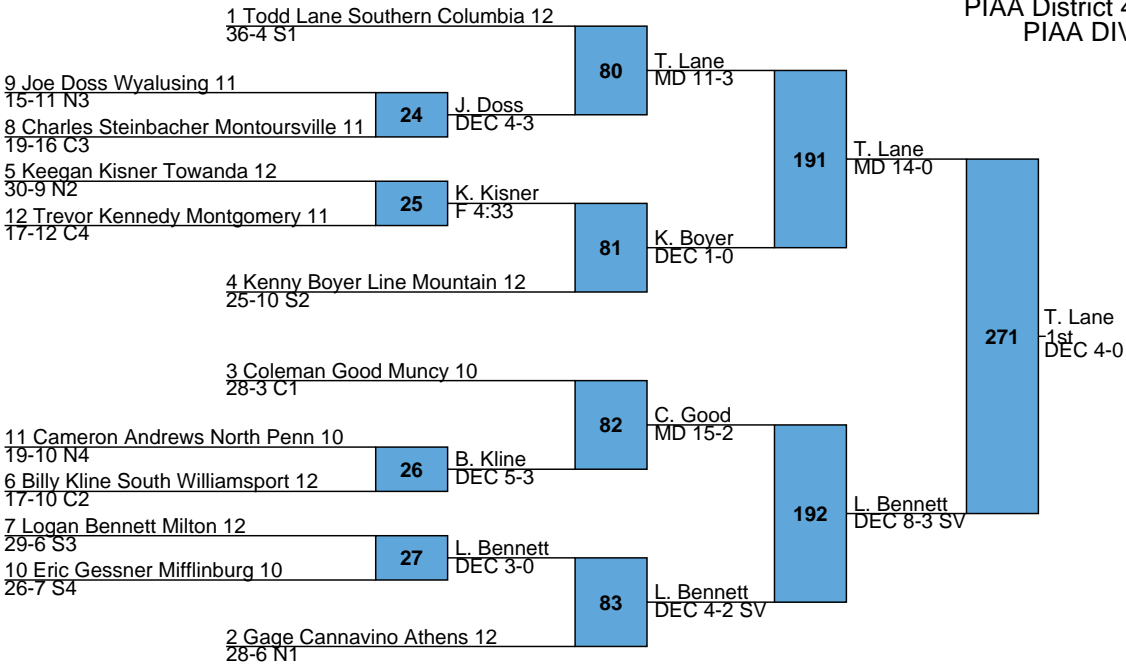

PIAA District 4 AA
PIAA DIV AA
106

PIAA District 4 AA
PIAA DIV AA
113

L225 M. Barberio
DEC 3-1

L226 K. Goodspeed
F 2:24

255 M. Barberio
5th
DEC 2-0

PIAA District 4 AA
PIAA DIV AA
120

L227 S. Casey
DEF 0:22

L228 M. Comini
DEC 5-3

258 M. Comini
5th
M FOR

PIAA District 4 AA
PIAA DIV AA
126

PIAA District 4 AA
PIAA DIV AA
132

PIAA District 4 AA
PIAA DIV AA
138

PIAA District 4 AA
PIAA DIV AA
145

PIAA District 4 AA
PIAA DIV AA
152

PIAA District 4 AA
PIAA DIV AA
160

PIAA District 4 AA
PIAA DIV AA
170

L241 E. Mapes vs M. Kustanbauter
DEC 3-2
L242 M. Kustanbauter vs M. Kustanbauter
DEC 7-5
F 3:12
5th

PIAA District 4 AA
PIAA DIV AA
182

PIAA District 4 AA
PIAA DIV AA
195