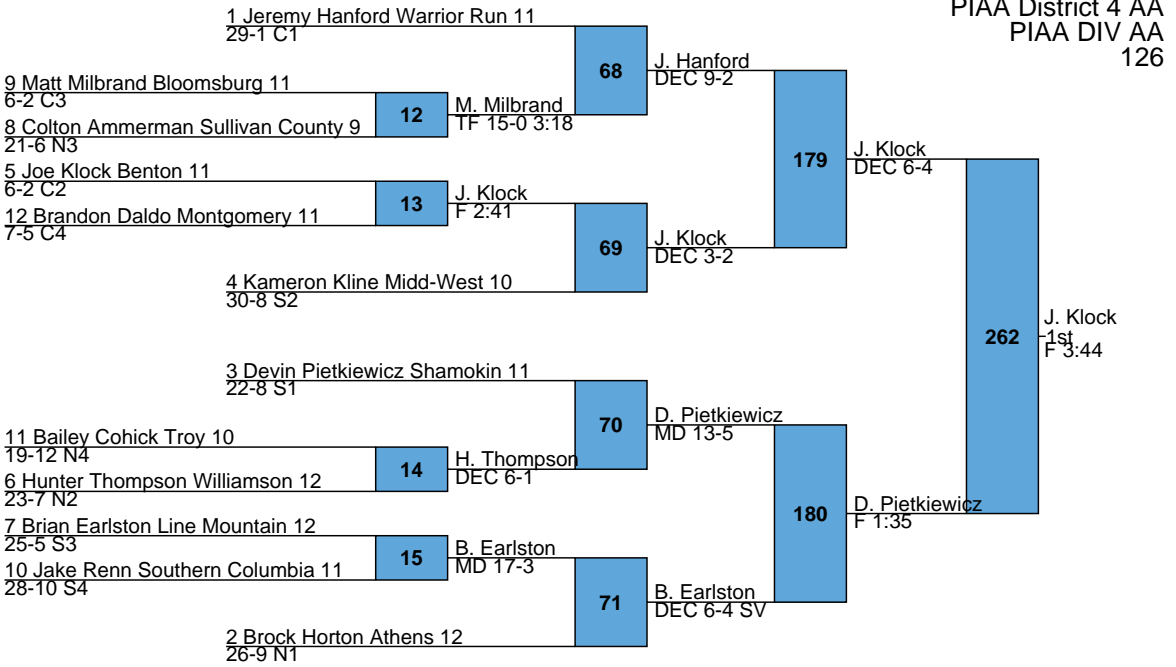

PIAA District 4 AA
PIAA DIV AA
106

PIAA District 4 AA
PIAA DIV AA
113

L225 M. Barberio
DEC 3-1

L226 K. Goodspeed
F 2:24

255 M. Barberio
5th
DEC 2-0

PIAA District 4 AA
PIAA DIV AA
120

L227 S. Casey
DEF 0:22

L228 M. Comini
DEC 5-3

258 M. Comini
5th
M FOR

PIAA District 4 AA
PIAA DIV AA
126

PIAA District 4 AA
PIAA DIV AA
132

PIAA District 4 AA
PIAA DIV AA
138

PIAA District 4 AA
PIAA DIV AA
145

PIAA District 4 AA
PIAA DIV AA
152

PIAA District 4 AA
PIAA DIV AA
160