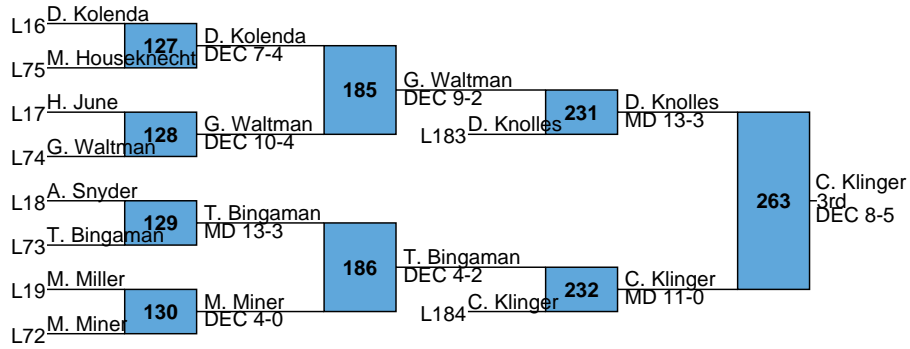

PIAA District 4 AA
PIAA DIV AA
106

PIAA District 4 AA
PIAA DIV AA
113

L225 M. Barberio
DEC 3-1

L226 K. Goodspeed
F 2:24

255 M. Barberio
5th
DEC 2-0

PIAA District 4 AA
PIAA DIV AA
120

L227 S. Casey
DEF 0:22

L228 M. Comini
DEC 5-3

258 M. Comini
5th
M FOR

PIAA District 4 AA
PIAA DIV AA
126

PIAA District 4 AA
PIAA DIV AA
132

PIAA District 4 AA
PIAA DIV AA
138

PIAA District 4 AA
PIAA DIV AA
145

PIAA District 4 AA
PIAA DIV AA
152

PIAA District 4 AA
PIAA DIV AA
160