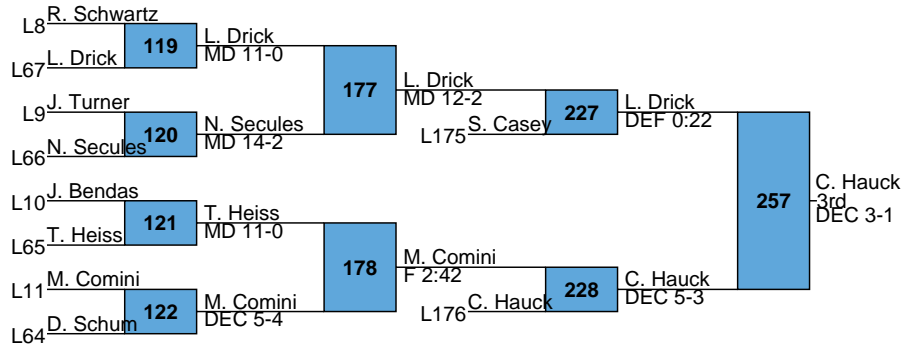

PIAA District 4 AA
PIAA DIV AA
106

PIAA District 4 AA
PIAA DIV AA
113

L225 M. Barberio
DEC 3-1

L226 K. Goodspeed
F 2:24

255 M. Barberio
5th
DEC 2-0

PIAA District 4 AA
PIAA DIV AA
120

L227 S. Casey
DEF 0:22

L228 M. Comini
DEC 5-3

258 M. Comini
5th
M FOR

PIAA District 4 AA
PIAA DIV AA
126

PIAA District 4 AA
PIAA DIV AA
132

PIAA District 4 AA
PIAA DIV AA
138

PIAA District 4 AA
PIAA DIV AA
145

PIAA District 4 AA
PIAA DIV AA
152

PIAA District 4 AA
PIAA DIV AA
160