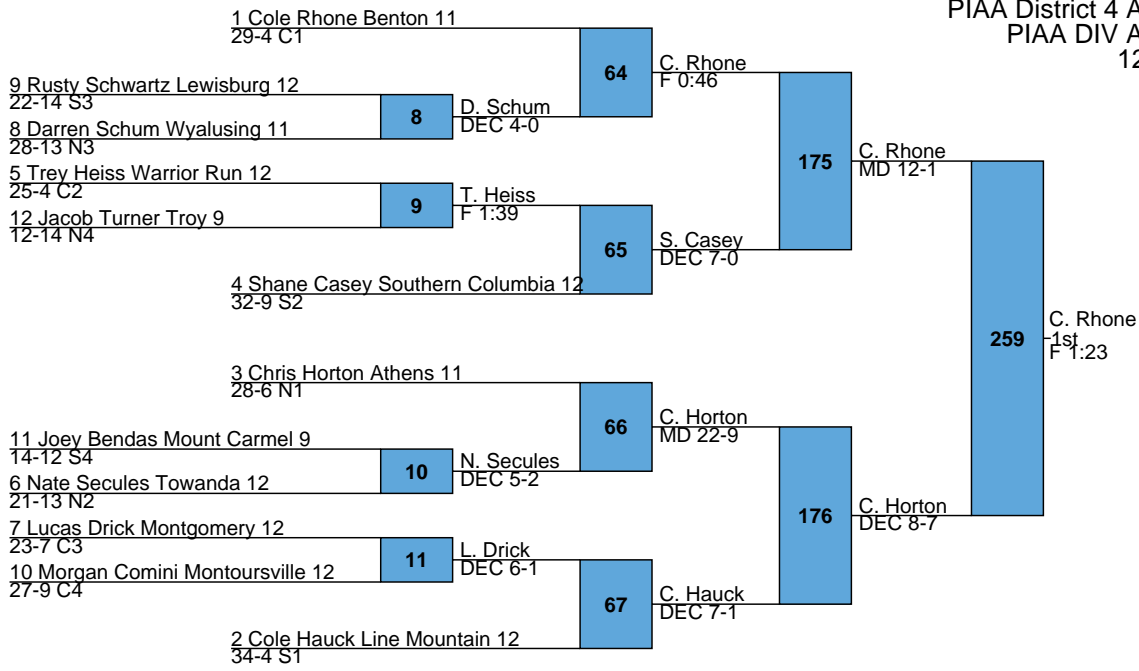

PIAA District 4 AA
PIAA DIV AA
106

PIAA District 4 AA
PIAA DIV AA
113

L225 M. Barberio
DEC 3-1

L226 K. Goodspeed
F 2:24

255 M. Barberio
5th
DEC 2-0

PIAA District 4 AA
PIAA DIV AA
120

L227 S. Casey
DEF 0:22

L228 M. Comini
DEC 5-3

258 M. Comini
5th
M FOR

PIAA District 4 AA
PIAA DIV AA
126

PIAA District 4 AA
PIAA DIV AA
132

PIAA District 4 AA
PIAA DIV AA
138

PIAA District 4 AA
PIAA DIV AA
145

PIAA District 4 AA
PIAA DIV AA
152

PIAA District 4 AA
PIAA DIV AA
160

PIAA District 4 AA
PIAA DIV AA
170

L241 E. Mapes vs M. Kustanbauter
DEC 3-2
L242 M. Kustanbauter vs M. Kustanbauter
DEC 7-5
F 3:12
5th

PIAA District 4 AA
PIAA DIV AA
182

PIAA District 4 AA
PIAA DIV AA
195

PIAA District 4 AA
PIAA DIV AA
220

PIAA District 4 AA
PIAA DIV AA
285