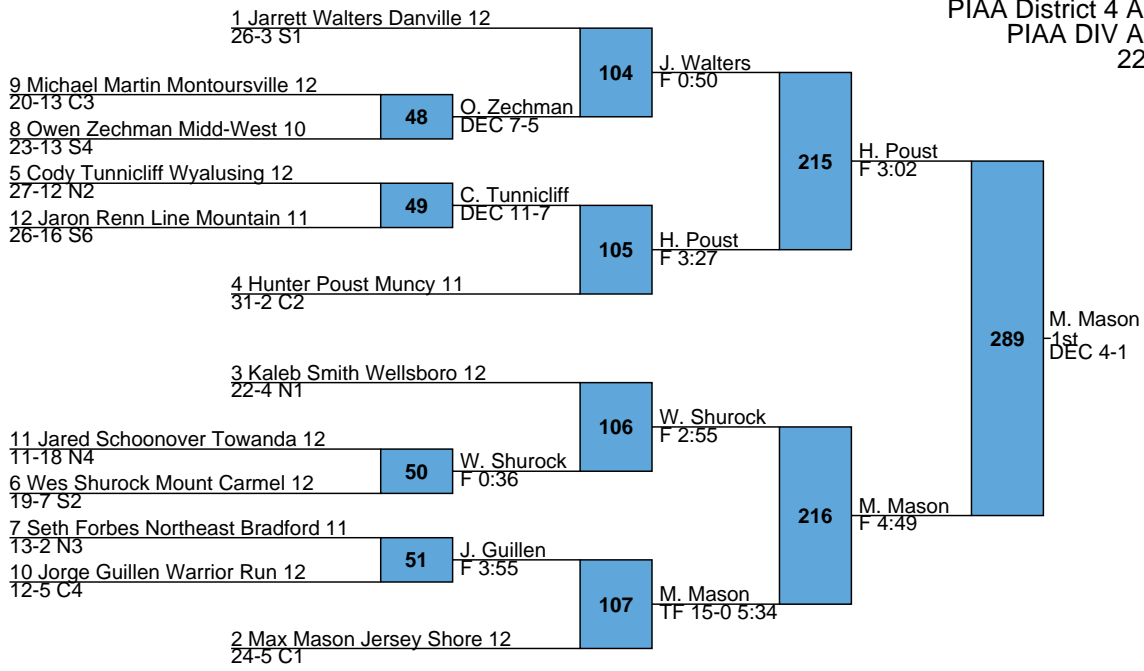

PIAA District 4 AA
PIAA DIV AA
170

L241 E. Mapes vs M. Kustanbauter
DEC 3-2
L242 M. Kustanbauter vs M. Kustanbauter
DEC 7-5
F 3:12
5th

PIAA District 4 AA
PIAA DIV AA
182

PIAA District 4 AA
PIAA DIV AA
195

PIAA District 4 AA
PIAA DIV AA
220

PIAA District 4 AA
PIAA DIV AA
285