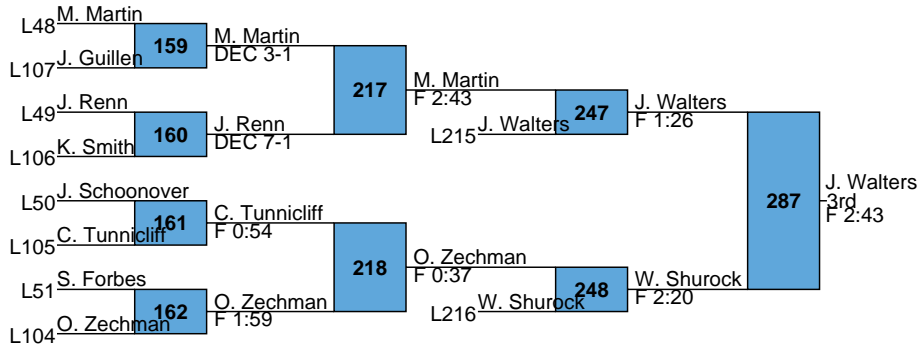

PIAA District 4 AA
PIAA DIV AA
170

L241 E. Mapes vs M. Kustanbauter
DEC 3-2
L242 M. Kustanbauter vs M. Kustanbauter
DEC 7-5
F 3:12
5th

PIAA District 4 AA
PIAA DIV AA
182

PIAA District 4 AA
PIAA DIV AA
195

PIAA District 4 AA
PIAA DIV AA
220

PIAA District 4 AA
PIAA DIV AA
285