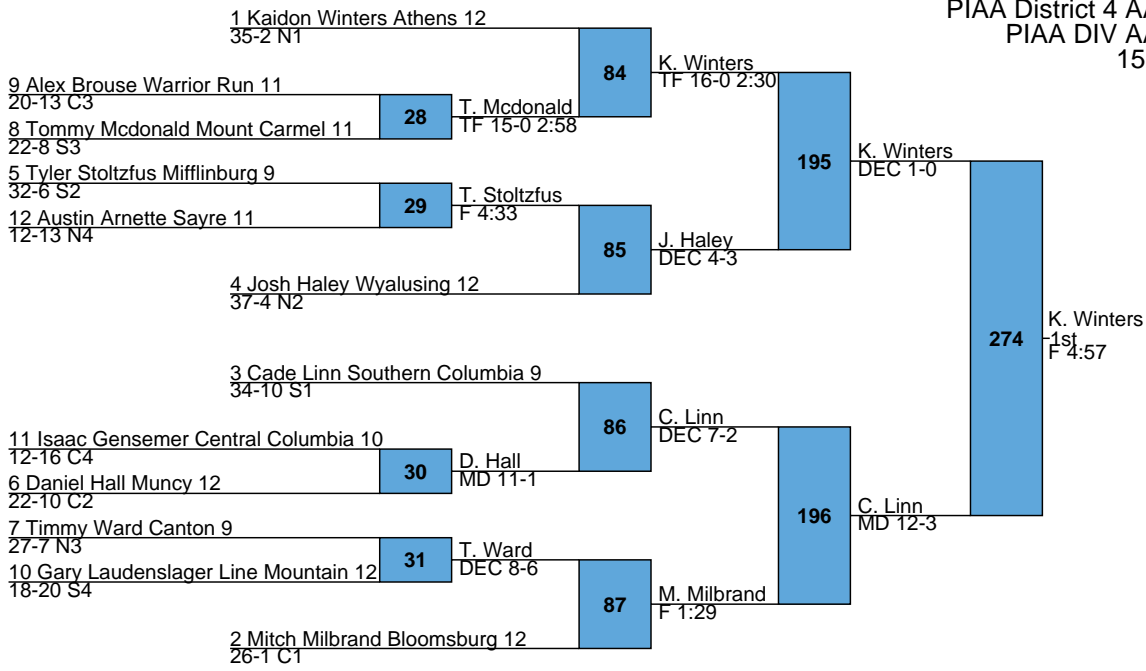

PIAA District 4 AA
PIAA DIV AA
106

PIAA District 4 AA
PIAA DIV AA
113

L225 M. Barberio
DEC 3-1

L226 K. Goodspeed
F 2:24

255 M. Barberio
5th
DEC 2-0

PIAA District 4 AA
PIAA DIV AA
120

L227 S. Casey
DEF 0:22

L228 M. Comini
DEC 5-3

258 M. Comini
5th
M FOR

PIAA District 4 AA
PIAA DIV AA
126

PIAA District 4 AA
PIAA DIV AA
132

PIAA District 4 AA
PIAA DIV AA
138

PIAA District 4 AA
PIAA DIV AA
145

PIAA District 4 AA
PIAA DIV AA
152

PIAA District 4 AA
PIAA DIV AA
160