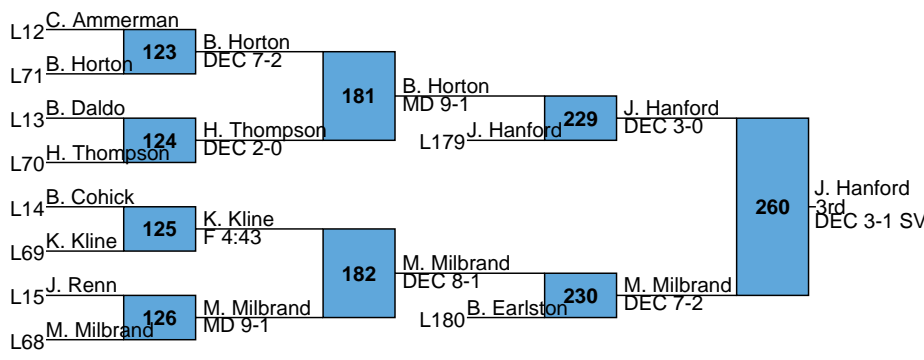

PIAA District 4 AA
PIAA DIV AA
106

PIAA District 4 AA
PIAA DIV AA
113

L225 M. Barberio
DEC 3-1

L226 K. Goodspeed
F 2:24

255 M. Barberio
5th
DEC 2-0

PIAA District 4 AA
PIAA DIV AA
120

L227 S. Casey
DEF 0:22

L228 M. Comini
DEC 5-3

258 M. Comini
5th
M FOR

PIAA District 4 AA
PIAA DIV AA
126

PIAA District 4 AA
PIAA DIV AA
132

PIAA District 4 AA
PIAA DIV AA
138

PIAA District 4 AA
PIAA DIV AA
145

PIAA District 4 AA
PIAA DIV AA
152

PIAA District 4 AA
PIAA DIV AA
160