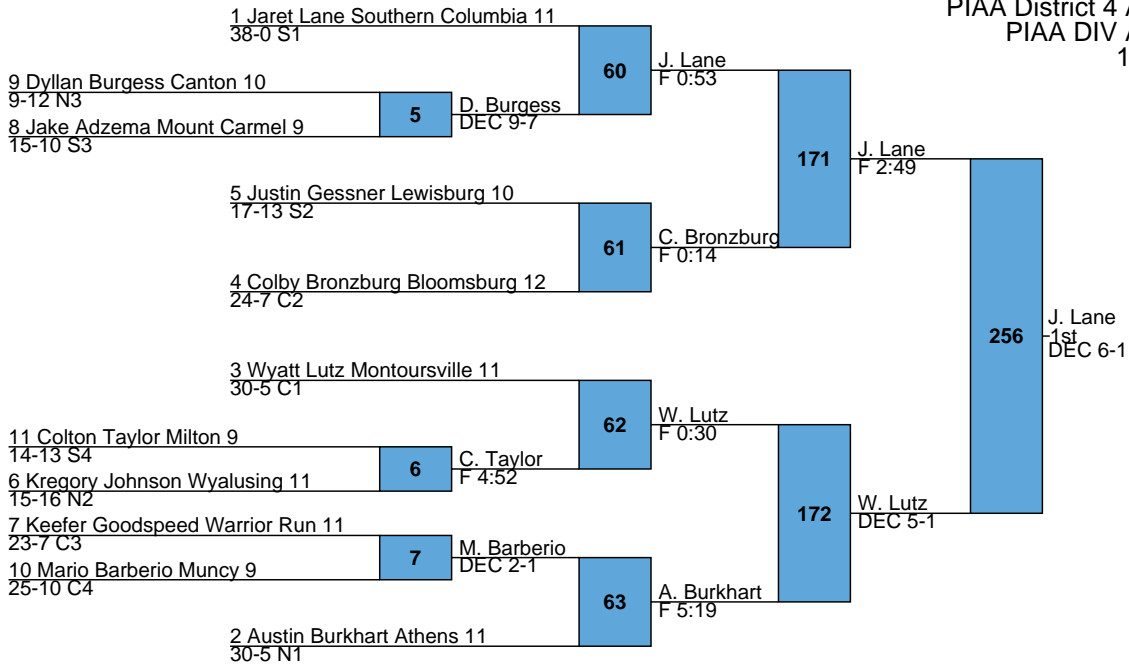

PIAA District 4 AA
PIAA DIV AA
106

PIAA District 4 AA
PIAA DIV AA
113

L225 M. Barberio
DEC 3-1

L226 K. Goodspeed
F 2:24

255 M. Barberio
5th
DEC 2-0

PIAA District 4 AA
PIAA DIV AA
120

L227 S. Casey
DEF 0:22

L228 M. Comini
DEC 5-3

258 M. Comini
5th
M FOR

PIAA District 4 AA
PIAA DIV AA
126

PIAA District 4 AA
PIAA DIV AA
132

PIAA District 4 AA
PIAA DIV AA
138

PIAA District 4 AA
PIAA DIV AA
145

PIAA District 4 AA
PIAA DIV AA
152

PIAA District 4 AA
PIAA DIV AA
160

PIAA District 4 AA
PIAA DIV AA
170

L241 E. Mapes vs M. Kustanbauter
DEC 3-2
L242 M. Kustanbauter vs M. Kustanbauter
DEC 7-5
F 3:12
5th

PIAA District 4 AA
PIAA DIV AA
182

PIAA District 4 AA
PIAA DIV AA
195