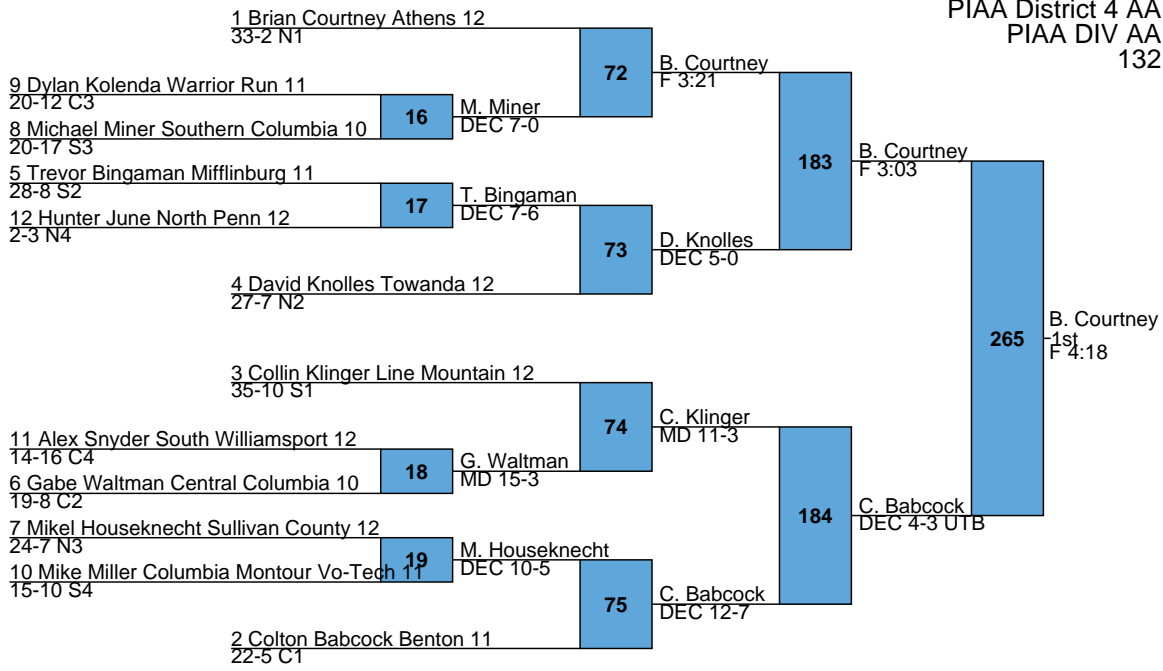

PIAA District 4 AA
PIAA DIV AA
106

PIAA District 4 AA
PIAA DIV AA
113

L225 M. Barberio
DEC 3-1

L226 K. Goodspeed
F 2:24

255 M. Barberio
5th
DEC 2-0

PIAA District 4 AA
PIAA DIV AA
120

L227 S. Casey
DEF 0:22

L228 M. Comini
DEC 5-3

258 M. Comini
5th
M FOR

PIAA District 4 AA
PIAA DIV AA
126

PIAA District 4 AA
PIAA DIV AA
132

PIAA District 4 AA
PIAA DIV AA
138

PIAA District 4 AA
PIAA DIV AA
145

PIAA District 4 AA
PIAA DIV AA
152

PIAA District 4 AA
PIAA DIV AA
160

PIAA District 4 AA
PIAA DIV AA
170

L241 E. Mapes vs M. Kustanbauter
DEC 3-2
L242 M. Kustanbauter vs M. Kustanbauter
DEC 7-5
F 3:12
5th

PIAA District 4 AA
PIAA DIV AA
182

PIAA District 4 AA
PIAA DIV AA
195