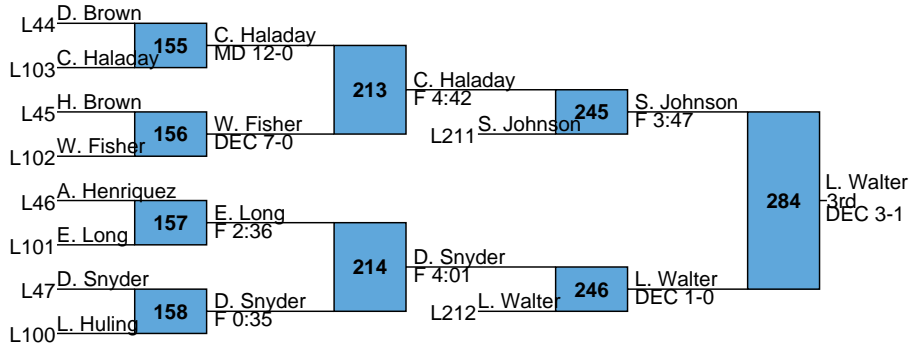

PIAA District 4 AA
PIAA DIV AA
170

L241 E. Mapes vs M. Kustanbauter
DEC 3-2
L242 M. Kustanbauter vs M. Kustanbauter
DEC 7-5
F 3:12
5th

PIAA District 4 AA
PIAA DIV AA
182

PIAA District 4 AA
PIAA DIV AA
195

PIAA District 4 AA
PIAA DIV AA
220

PIAA District 4 AA
PIAA DIV AA
285