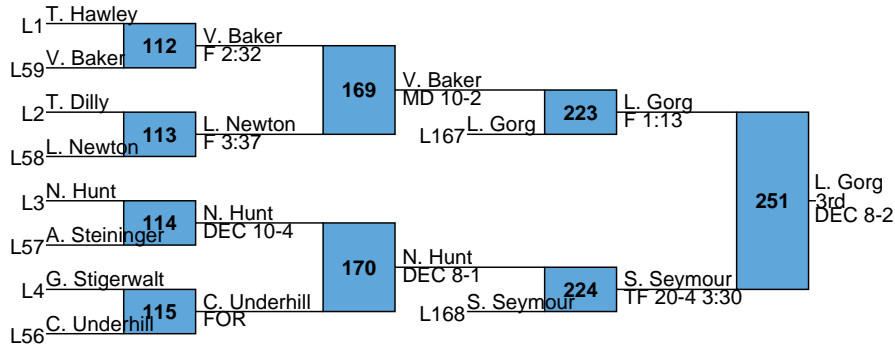

PIAA District 4 AA
PIAA DIV AA
106

PIAA District 4 AA
PIAA DIV AA
113

L225 M. Barberio
DEC 3-1

L226 K. Goodspeed
F 2:24

255 M. Barberio
5th
DEC 2-0

PIAA District 4 AA
PIAA DIV AA
120

L227 S. Casey
DEF 0:22

L228 M. Comini
DEC 5-3

258 M. Comini
5th
M FOR

PIAA District 4 AA
PIAA DIV AA
126

PIAA District 4 AA
PIAA DIV AA
132

PIAA District 4 AA
PIAA DIV AA
138

PIAA District 4 AA
PIAA DIV AA
145

PIAA District 4 AA
PIAA DIV AA
152

PIAA District 4 AA
PIAA DIV AA
160