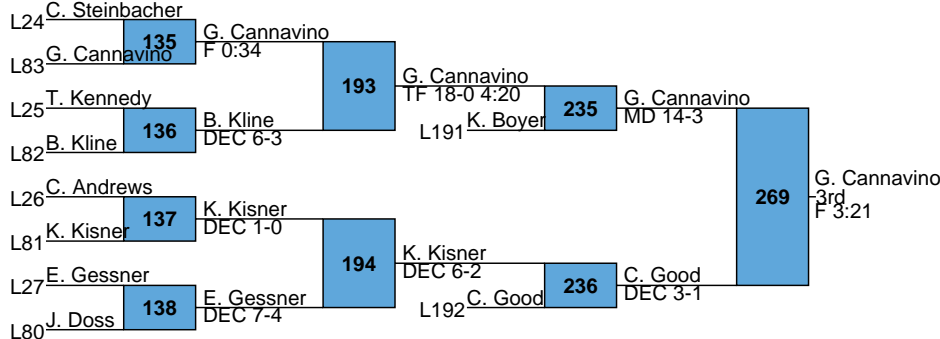

258 M. Comini
5th
M FOR

PIAA District 4 AA
PIAA DIV AA
126

PIAA District 4 AA
PIAA DIV AA
132

PIAA District 4 AA
PIAA DIV AA
138

PIAA District 4 AA
PIAA DIV AA
145

PIAA District 4 AA
PIAA DIV AA
152

PIAA District 4 AA
PIAA DIV AA
160

PIAA District 4 AA
PIAA DIV AA
170

L241 E. Mapes vs M. Kustanbauter
DEC 3-2
L242 M. Kustanbauter vs M. Kustanbauter
DEC 7-5
F 3:12
5th

PIAA District 4 AA
PIAA DIV AA
182

PIAA District 4 AA
PIAA DIV AA
195