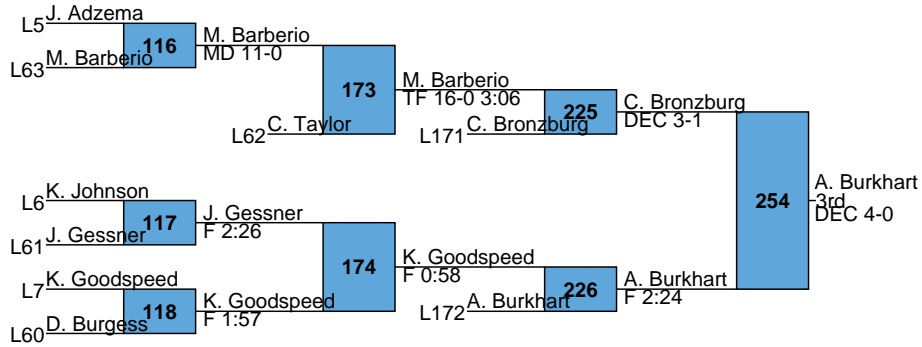

PIAA District 4 AA
PIAA DIV AA
106

PIAA District 4 AA
PIAA DIV AA
113

L225 M. Barberio
DEC 3-1

L226 K. Goodspeed
F 2:24

255 M. Barberio
5th
DEC 2-0

PIAA District 4 AA
PIAA DIV AA
120

L227 S. Casey
DEF 0:22

L228 M. Comini
DEC 5-3

258 M. Comini
5th
M FOR

PIAA District 4 AA
PIAA DIV AA
126

PIAA District 4 AA
PIAA DIV AA
132

PIAA District 4 AA
PIAA DIV AA
138

PIAA District 4 AA
PIAA DIV AA
145

PIAA District 4 AA
PIAA DIV AA
152

PIAA District 4 AA
PIAA DIV AA
160