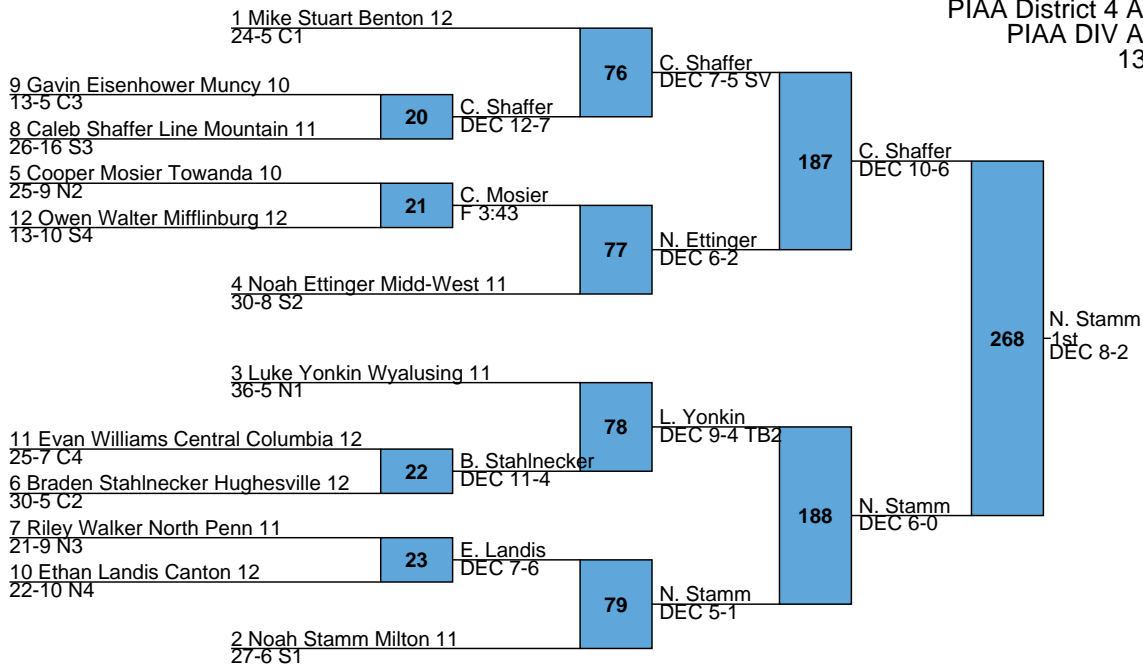

PIAA District 4 AA
PIAA DIV AA
106

PIAA District 4 AA
PIAA DIV AA
113

L225 M. Barberio
DEC 3-1

L226 K. Goodspeed
F 2:24

255 M. Barberio
5th
DEC 2-0

PIAA District 4 AA
PIAA DIV AA
120

L227 S. Casey
DEF 0:22

L228 M. Comini
DEC 5-3

258 M. Comini
5th
M FOR

PIAA District 4 AA
PIAA DIV AA
126

PIAA District 4 AA
PIAA DIV AA
132

PIAA District 4 AA
PIAA DIV AA
138

PIAA District 4 AA
PIAA DIV AA
145

PIAA District 4 AA
PIAA DIV AA
152

PIAA District 4 AA
PIAA DIV AA
160

PIAA District 4 AA
PIAA DIV AA
170

L241 E. Mapes vs M. Kustanbauter
DEC 3-2
L242 M. Kustanbauter vs M. Kustanbauter
DEC 7-5
F 3:12
5th

PIAA District 4 AA
PIAA DIV AA
182

PIAA District 4 AA
PIAA DIV AA
195