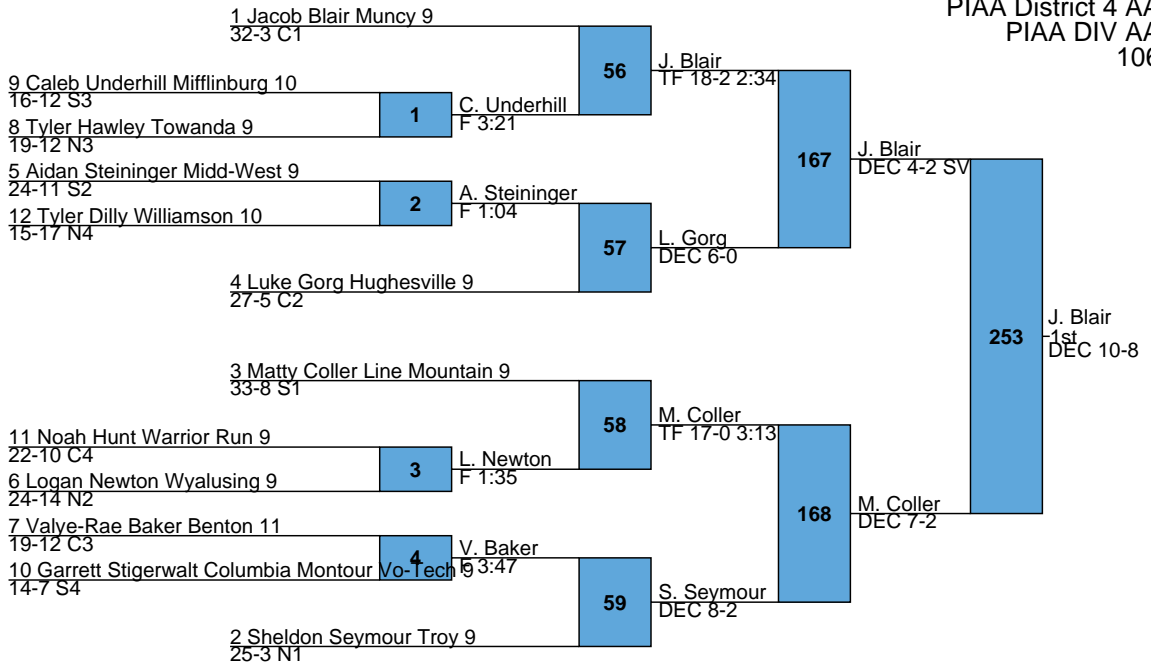

PIAA District 4 AA
PIAA DIV AA
106

PIAA District 4 AA
PIAA DIV AA
113

L225 M. Barberio
DEC 3-1

L226 K. Goodspeed
F 2:24

255 M. Barberio
5th
DEC 2-0

PIAA District 4 AA
PIAA DIV AA
120

L227 S. Casey
DEF 0:22

L228 M. Comini
DEC 5-3

258 M. Comini
5th
M FOR

PIAA District 4 AA
PIAA DIV AA
126

PIAA District 4 AA
PIAA DIV AA
132

PIAA District 4 AA
PIAA DIV AA
138

PIAA District 4 AA
PIAA DIV AA
145

PIAA District 4 AA
PIAA DIV AA
152

PIAA District 4 AA
PIAA DIV AA
160