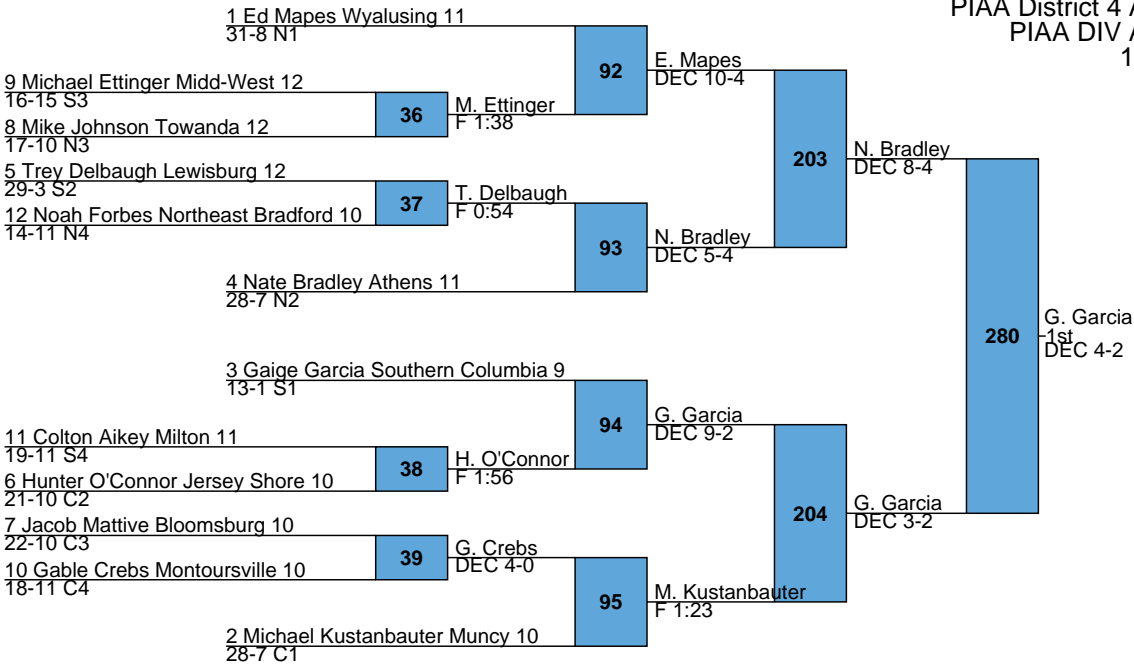

PIAA District 4 AA
PIAA DIV AA
170

L241 E. Mapes vs M. Kustanbauter
DEC 3-2
L242 M. Kustanbauter vs M. Kustanbauter
DEC 7-5
F 3:12
5th